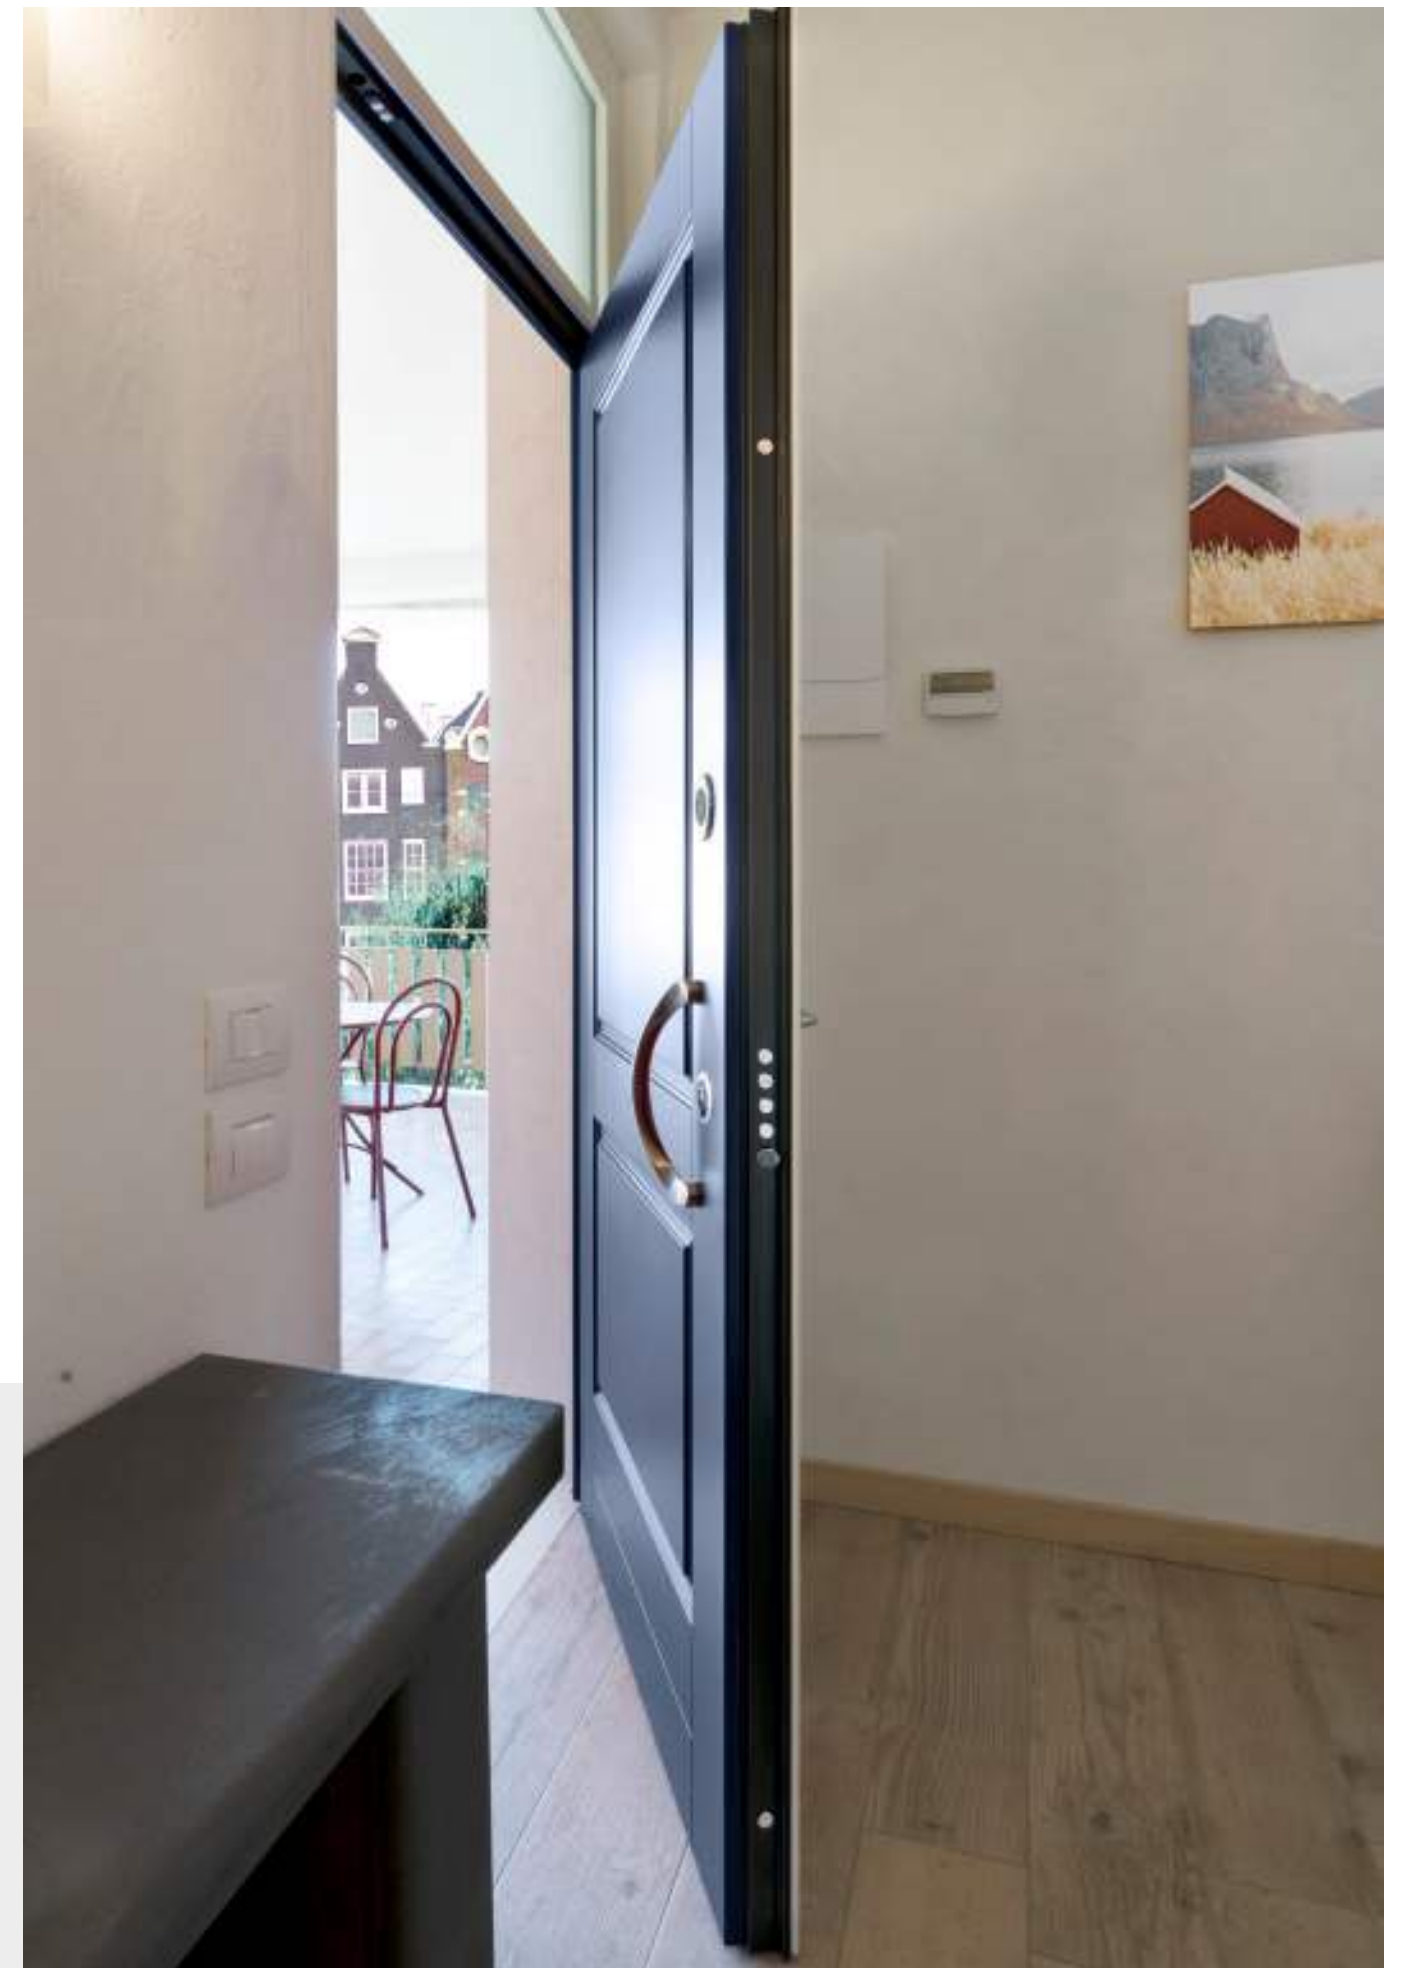

Den traditionelle fysiske sikkerhedsnøgle, som kun kan kopieres efter anmodning og med et nøglekort, kan erstattes af ADK-systemer af nyeste generation.

Interacting with your security door is within everyone's reach.

Installed on the door or on the wall, hi-tech options guarantee maximum security with access controls.

The traditional security key, which can be duplicated on request only if in possession of a property card, can in fact be replaced by the latest generation hi-tech systems.

BIO—LOCK

Finger-aftryks læser
Finger scanner system

EYE—LOCK

Iris scanner system
Iris scanner system

FACE—LOCK

3 D ansigts-genkendelses system
3d face recognition system

TAG—LOCK

Alphanumeric kode-tastatur
Alphanumeric keypad

PROXY—LOCK

Proximity sensor
Nærhedssensor

VISION

LCD-SKÆRM
LCD screen

Hovedtræk

Main features

Automatisk motoriseret åbning-lukning af låsen
Automatic motorized opening-closing of the lock

Også tilgængelig med strøm fra batteri back-up
Also available with battery power

Nærhedssensor til aflæsning af nøglekort og kontaktløse enheder
Proximity sensor for badge reading keyfob-contactless devices

Håndtering af flere indgange - flere brugere - tidsbåndes hændelser med programmering via dedikeret APP
Multi-entry management—multi-user—time bands events with programming via dedicated APP

Åbning via Bluetooth
Opening via Bluetooth